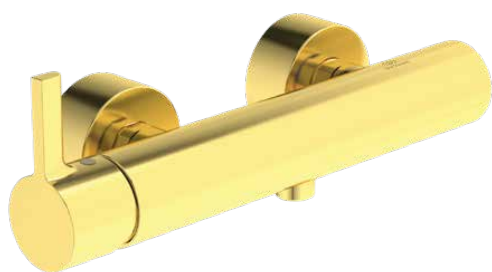

JOY

BC785A2

JOY | Baterie duș aparentă 306x101x108 mm În finisaj aur periat, 20.0 l/min (3 bar) | Tehnologia Click, EPD, FirmaFlow, Tehnologia PVD

Imagine si schita

Informații generale

Tipul de produs:	Baterii de duș
Tipul de subprodus:	Baterie duș aparentă
Marca:	Ideal Standard
Colecția:	JOY
Designer:	Palomba Serafini Associati
Colour:	A2 - Aur Periat
Efectul de finisare a suprafeței:	Satin
Înălțime (mm):	108
Lățime (mm):	306
Lungime / Proiecție (mm):	101 - 106
Metoda de fixare:	Cuplare-S
Greutate netă (kg):	2.09
VVS:	727124115
Cod EAN:	3800861086949

Numele certificatului ACS: 21 ACC LY 067_222

Specificațiile produsului

Numărul de rozete:	2
Număr de mânere:	1
Cod de culoare:	A2
Descrierea culorii:	aur periat
Tehnologia Cool Body:	Nu
Conectoare S ON / OFF:	Nu
DVGW cu siguranță intrinsecă:	Da
Cartuș FirmaFlow:	Da
Timp de spălare reglabil:	Nu
Poziția mânerului:	Lateral
Material:	Metal
Calitatea materialului:	Alamă
Debit maxim la 3 bar (l):	20.0

JOY

BC785A2

JOY | Baterie duș aparentă 306x101x108 mm În finisaj aur periat, 20.0 l/min (3 bar) | Tehnologia Click, EPD, FirmaFlow, Tehnologia PVD

Specificațiile produsului

Debit max. la 3 bar (l) pentru toate ieșirile:	13/20
Debit maxim la 3 bar (l) pentru para de duș:	13
Debit maxim la 3 bar (l) pentru Pipă:	20
Presiune de lucru max. (bar):	10
Presiune de lucru min. (bar):	0.5
Conectori S cu zgomot redus:	Nu
Tehnologia PVD:	Da
Forma rozetei (rozetelor):	Rotund
Filet de conectare a furtunului de duș:	G 1/2
Acoperirea suprafeței:	PVD
Efectul de finisare a suprafeței:	Satin
Limitator de temperatură:	Da
Tipul de mâner:	Pârghie
Tipul de control al temperaturii:	Acționat manual
Cu cuplaje S:	Da
Cu rozetă(e):	Da
Cu mâner(e):	Da
Cu set de duș de mână:	Nu
Cu duș deasupra capului:	Nu
Cu kit de duș:	Nu
Metoda de fixare:	Cuplare-S
Metoda de montare:	Perete