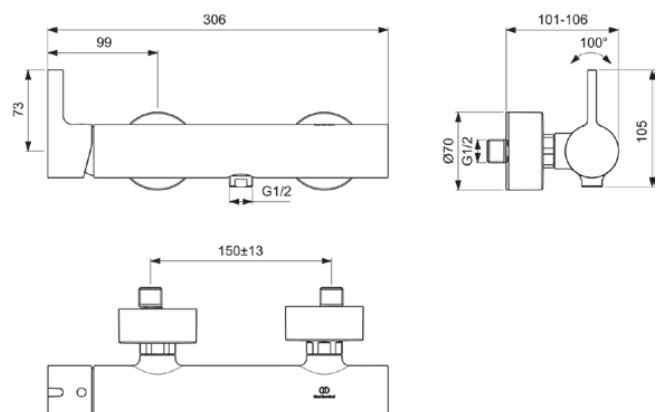

JOY

BC785A2

JOY | Baterie duș aparentă 306x101x108 mm În finisaj aur periat, 20.0 l/min (3 bar) | Tehnologia Click, EPD, FirmaFlow, Tehnologia PVD

Imagine si schita

Informații generale

Tipul de produs:	Baterii de duș
Tipul de subprodus:	Baterie duș aparentă
Marca:	Ideal Standard
Colecția:	JOY
Designer:	Palomba Serafini Associati
Colour:	A2 - Aur Periat
Efectul de finisare a suprafeței:	Satin
Înălțime (mm):	108
Lățime (mm):	306
Lungime / Proiecție (mm):	101 - 106
Metoda de fixare:	Cuplare-S
Greutate netă (kg):	2.09
VVS:	727124115
Cod EAN:	3800861086949

Numele certificatului ACS: 21 ACC LY 067_222

Specificațiile produsului

Numărul de rozete:	2
Număr de mânere:	1
Cod de culoare:	A2
Descrierea culorii:	aur periat
Tehnologia Cool Body:	Nu
Conectoare S ON / OFF:	Nu
DVGW cu siguranță intrinsecă:	Da
Cartuș FirmaFlow:	Da
Timp de spălare reglabil:	Nu
Poziția mânerului:	Lateral
Material:	Metal
Calitatea materialului:	Alamă
Debit maxim la 3 bar (l):	20.0

JOY

BC785A2

JOY | Baterie duș aparentă 306x101x108 mm În finisaj aur periat, 20.0 l/min (3 bar) | Tehnologia Click, EPD, FirmaFlow, Tehnologia PVD

Specificațiile produsului

Debit max. la 3 bar (l) pentru toate ieșirile:	13/20
Debit maxim la 3 bar (l) pentru para de duș:	13
Debit maxim la 3 bar (l) pentru Pipă:	20
Presiune de lucru max. (bar):	10
Presiune de lucru min. (bar):	0.5
Conectori S cu zgomot redus:	Nu
Tehnologia PVD:	Da
Forma rozetei (rozetelor):	Rotund
Filet de conectare a furtunului de duș:	G 1/2
Acoperirea suprafeței:	PVD
Efectul de finisare a suprafeței:	Satin
Limitator de temperatură:	Da
Tipul de mâner:	Pârghie
Tipul de control al temperaturii:	Acționat manual
Cu cuplaje S:	Da
Cu rozetă(e):	Da
Cu mâner(e):	Da
Cu set de duș de mână:	Nu
Cu duș deasupra capului:	Nu
Cu kit de duș:	Nu
Metoda de fixare:	Cuplare-S
Metoda de montare:	Perete